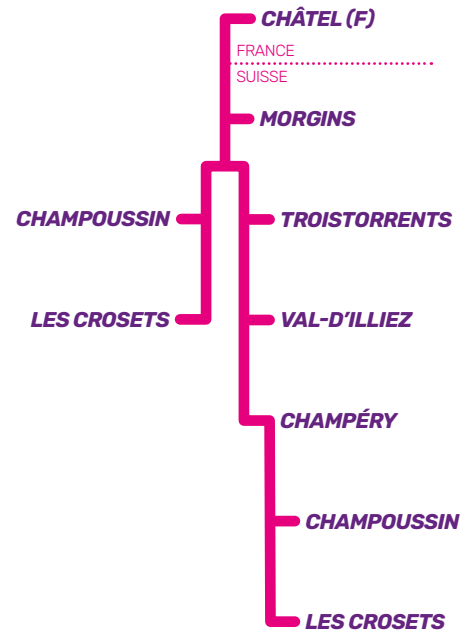

NAVETTES GRATUITES FREE SHUTTLES

11 - 12 - 13 MARS

MORGINS	Parking Foilleuse	14:50
TROISTORRENTS	Gare 🚆	15:00
VAL-D'ILLIEZ	Gare 🚆	15:15
CHAMPÉRY	Parking téléphérique 🚡	15:30

CHAMPÉRY	Parking téléphérique 🚡	20:45	22:15
VAL-D'ILLIEZ	Gare 🚆	21:00	22:30
TROISTORRENTS	Gare 🚆	21:15	22:45
MORGINS	Parking Foilleuse	21:30	23:00

13 MARS

CHAMPÉRY	Office du Tourisme	20:30	22:30
CHAMPOUSSIN	La Ferme à Gaby	21:00	23:00
LES CROSETS	Parking des remontées	21:25	23:25

17 - 18 MARS

CHAMPÉRY	Parking téléphérique 🚡	14:50
VAL-D'ILLIEZ	Gare 🚆	15:00
TROISTORRENTS	Gare 🚆	15:15
MORGINS	Parking Foilleuse	15:30